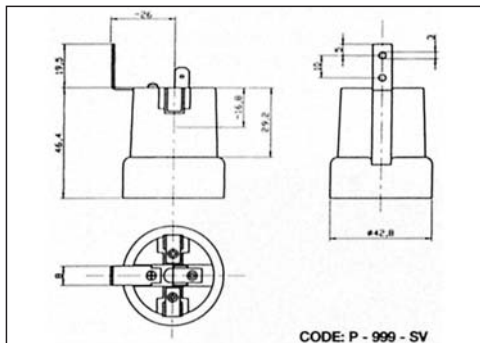

CARATTERISTICHE GENERALI:

- Passo: E-27
- Temperatura: 300°C
- Portata: 4A/250 V

OVEN LAMPHOLDER

Type: P-999 / P-777 / P-444

GENERAL FEATURES:

- Thread: E-27
- Temperature: 300°C
- Capacity: 4A/250 V

PORTALAMPADA PER FORNO

Tipo: P-555

CARATTERISTICHE GENERALI:

- Passo: E-14
- Temperatura: 300°C
- Portata: 2/250 V

OVEN LAMPHOLDER

Type: P-555

GENERAL FEATURES:

- Thread: E-14
- Temperature: 300°C
- Capacity: 2/250 V

HOLE IN THE PANEL
THICKNESS mm. 0,5 + 2