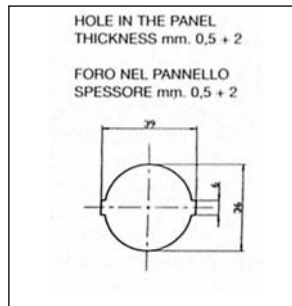

CARATTERISTICHE GENERALI:

- Passo: E-27
- Temperatura: 300°C
- Portata: 4A/250 V

OVEN LAMPHOLDER

Type: P-999 / P-777 / P-444

GENERAL FEATURES:

- Thread: E-27
- Temperature: 300°C
- Capacity: 4A/250 V

PORTALAMPADA PER FORNO

Tipo: P-555

CARATTERISTICHE GENERALI:

- Passo: E-14
- Temperatura: 300°C
- Portata: 2/250 V

OVEN LAMPHOLDER

Type: P-555

GENERAL FEATURES:

- Thread: E-14
- Temperature: 300°C
- Capacity: 2/250 V

HOLE IN THE PANEL
THICKNESS mm. 0,5 + 2

FORO NEL PANNELLO
SPESSORE mm. 0,5 + 2

CODE: P - 555 - 58 - H

CODE: P - 555 - 58 - V

CODE: P - 555 - 42 - H

CODE: P - 555 - 42 - V

CODE: P - 555 - 41 - H

CODE: P - 555 - 41 - V

PORTALAMPADA