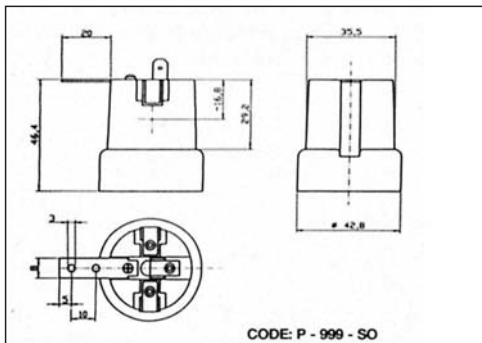

CARATTERISTICHE GENERALI:

- Passo: E-27
- Temperatura: 300°C
- Portata: 4A/250 V

OVEN LAMPHOLDER

Type: P-999 / P-777 / P-444

GENERAL FEATURES:

- Thread: E-27
- Temperature: 300°C
- Capacity: 4A/250 V

PORTALAMPADA PER FORNO

Tipo: P-555

CARATTERISTICHE GENERALI:

- Passo: E-14
- Temperatura: 300°C
- Portata: 2/250 V

OVEN LAMPHOLDER

Type: P-555

GENERAL FEATURES:

- Thread: E-14
- Temperature: 300°C
- Capacity: 2/250 V

HOLE IN THE PANEL
THICKNESS mm. 0,5 + 2