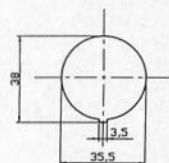

Tipo: P-555

CARATTERISTICHE GENERALI:

- Passo: E-14
- Temperatura: 300°C
- Portata: 2/250 V

OVEN LAMPHOLDER

Type: P-555

GENERAL FEATURES:

- Thread: E-14
- Temperature: 300°C
- Capacity: 2/250 V

HOLE IN THE PANEL
THICKNESS mm. 0,5 + 2

FORO NEL PANNELLO
SPESSORE mm. 0,5 + 2

CODE: P - 555 - 58 - H

CODE: P - 555 - 58 - V

CODE: P - 555 - 42 - H

CODE: P - 555 - 42 - V

CODE: P - 555 - 41 - H

CODE: P - 555 - 41 - V

PORTALAMPADA