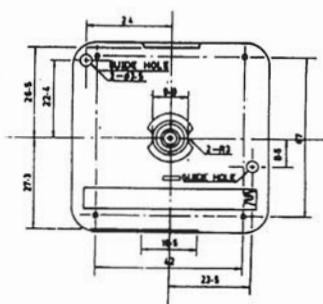

A	B	C	D
MQ DO 115	4,5	8,5	11,5	11
MQ DO 135	6,5	10,5	13,5	13
MQ DO 180	11	15	18	17