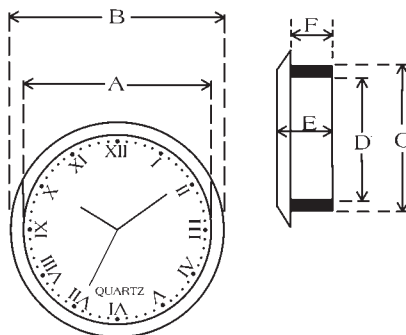

	A	B	C	D
MQ DO 115	4,5	8,5	11,5	11
MQ DO 135	6,5	10,5	13,5	13
MQ DO 180	11	15	18	17

OROLOGIO DA INCASSO

Tipo: FW

FW-28

FW-38

FW-48

FW-28

FW-38

FW-48

Item No.	DIAMETER (in mm)					
	A	B	C	D	E	F
FW-28	22	28	26	25.5	9	7.2
FW-38	29	38	36	34	9	6.5
FW-48	38	47	45	43	9	6.5

OROLOGI A LED

LED CLOCKS

ORLED2,5

ORLED4

SPECIFICHE

- Grande display per facile visibilità adatto a bar, negozi, uffici, ecc.
- Alimentatore da 230V incluso con cavo da m. 2,8
- Display 24 ore
- Fissaggio muro e con staffa da tavolo
- Colore led rosso altri colori disponibili su richiesta
- Dimensioni display 2,5" 320 x 65 x 21 mm
- Dimensioni display 4" 320 x 65 x 21 mm
- Dimensioni display 4"+1,8" 335 x 280 x 25 mm

SPECIFICATIONS

- Big display for easy visibility perfect for bars, stores, offices, etc.
- 230V adapter included with mt 2,8 connecting cable
- 24 hour display
- Wall and desk mounting
- Red led colour
- Other colours available on request
- Display size 2,5" 320 x 65 x 21 mm
- Display size 4" 320 x 65 x 21 mm
- Display size 4"+1,8" 335 x 280 x 25 mm

WALL CLOCKS

OPQ 910

Diametro Ø 25 cm

OPQ 908

Diametro Ø 20 cm.

Colori disponibili: NERO,ROSSO, VIOLA, VERDE, BLU, BIANCO.