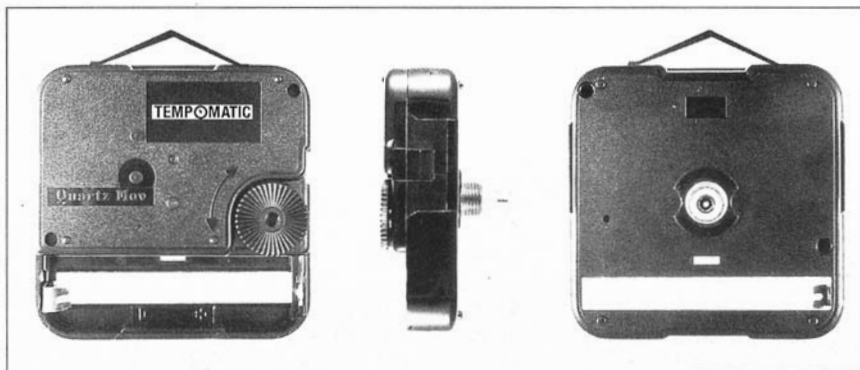

MOVIMENTI AL QUARZO

Tipo: MQDO

Cristallo oscillatore	32,768 KHz
Tolleranza	0,45± 0,55/giorno a 1,5V/25°C
Voltaggio	1,2V a 1,8V
Temperatura di funzionamento	-15°C a +60°C
Trasmissione	Motore a passo, partenza automatica
Frequenza	0,5Hz
Peso	Approx. 25,6g senza batteria
Tolleranza	Carico di massima torsione al secondo albero <150 u Nm.
Voltaggio	1,5V
Batteria tipo	Formato AA 1pc
Vita della batteria	1 anno
Consumo	1,5V < 130 u Amp.
Misure lancette max.	secondi/minuti
Lunghezza	Sotto 130 mm. 160MM
Peso	Sotto 2g 6g
Sbilanciamento	Sotto 0,15 gf-cm 5gf-cm

QUARTZ CLOCK MOVEMENT

Type: MQDO

Cristal oscillator	32,768 KHz
Time keeping accuracy	0,45± 0,55/day at 1,5V/25°C
Operating voltage	1,2V to 1,8V
Operating Temperature	-15°C to +60°C
Motor type	Stepping, self starting
Circuit output frequency	0,5Hz
Weight	Approx. 25,6g w/o battery
Torque	Max torsional load on second shaft <150 u Nm.
Rated voltage	1,5V
Battery size	AA size 1pc
Battery life	1 year
Consumption	1,5V < 130 u Amp.
Allowed hand	second/minute
Lenght	Under 130 mm. 160MM
Weight	Under 2g 6g
Unbalance	Under 0,15 gf-cm 5gf-cm

FW-48

Item No.	DIAMETER (in mm)					
	A	B	C	D	E	F
FW-28	22	28	26	25.5	9	7.2
FW-38	29	38	36	34	9	6.5
FW-48	38	47	45	43	9	6.5

OROLOGI A LED

LED CLOCKS

ORLED2,5

ORLED4

SPECIFICHE

- Grande display per facile visibilità adatto a bar, negozi, uffici, ecc.
- Alimentatore da 230V incluso con cavo da m. 2,8
- Display 24 ore
- Fissaggio muro e con staffa da tavolo
- Colore led rosso altri colori disponibili su richiesta
- Dimensioni display 2,5" 320 x 65 x 21 mm
- Dimensioni display 4" 320 x 65 x 21 mm
- Dimensioni display 4"+1,8" 335 x 280 x 25 mm

SPECIFICATIONS

- Big display for easy visibility perfect for bars, stores, offices, etc.
- 230V adapter included with mt 2,8 connecting cable
- 24 hour display
- Wall and desk mounting
- Red led colour
- Other colours available on request
- Display size 2,5" 320 x 65 x 21 mm
- Display size 4" 320 x 65 x 21 mm
- Display size 4"+1,8" 335 x 280 x 25 mm