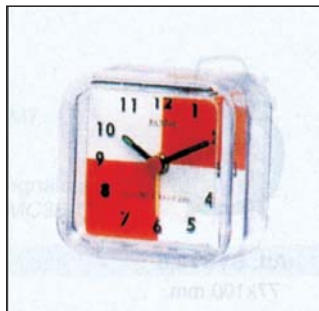

TEMPOMATIC

SVEGLIE AL QUARZO

SVQ 8029A