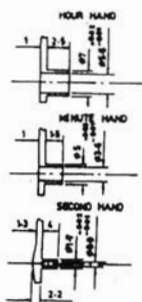

	A	B	C	D
MQ DO 115	4,5	8,5	11,5	11
MQ DO 135	6,5	10,5	13,5	13
MQ DO 180	11	15	18	17

OROLOGIO DA INCASSO

Tipo: FW

FW-28

FW-38

FW-48

FW-28

FW-38

FW-48

Item No.	DIAMETER (in mm)					
	A	B	C	D	E	F
FW-28	22	28	26	25.5	9	7.2
FW-38	29	38	36	34	9	6.5
FW-48	38	47	45	43	9	6.5

OROLOGI A LED

LED CLOCKS

ORLED2,5

ORLED4

SPECIFICHE

- Grande display per facile visibilità adatto a bar, negozi, uffici, ecc.
- Alimentatore da 230V incluso con cavo da m. 2,8
- Display 24 ore
- Fissaggio muro e con staffa da tavolo
- Colore led rosso altri colori disponibili su richiesta
- Dimensioni display 2,5" 320 x 65 x 21 mm
- Dimensioni display 4" 320 x 65 x 21 mm
- Dimensioni display 4"+1,8" 335 x 280 x 25 mm

SPECIFICATIONS

- Big display for easy visibility perfect for bars, stores, offices, etc.
- 230V adapter included with mt 2,8 connecting cable
- 24 hour display
- Wall and desk mounting
- Red led colour
- Other colours available on request
- Display size 2,5" 320 x 65 x 21 mm
- Display size 4" 320 x 65 x 21 mm
- Display size 4"+1,8" 335 x 280 x 25 mm