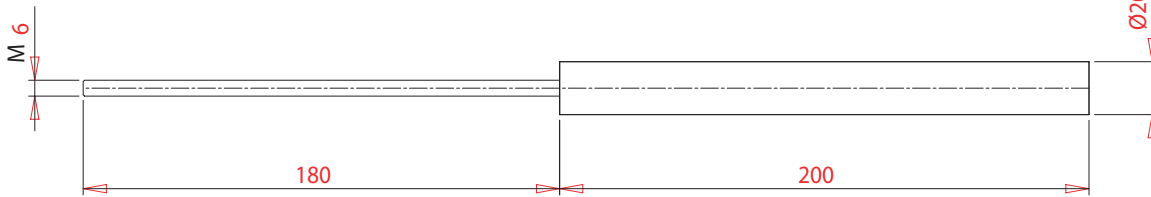

TEMPOMATIC

s.r.l

ANODI

DISEGNO

CODICI E
DIMENSIONIA182001806
18X200
M6X180A202001806
20X200
M6X180A20250106
20X250
M6X10A28120106
28X120
M6X10A181001806
18X100
M6X180A20400106
20X400
M6X10A201101806
20X110
M6X180