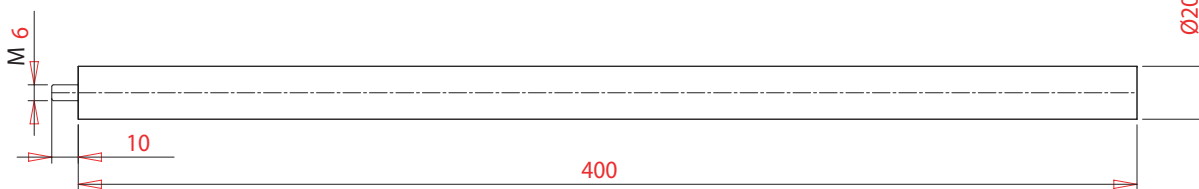

TEMPOMATIC

s.r.l

ANODI

DISEGNO

CODICI E
DIMENSIONIA182001806
18X200
M6X180A202001806
20X200
M6X180A20250106
20X250
M6X10A28120106
28X120
M6X10A181001806
18X100
M6X180A20400106
20X400
M6X10A201101806
20X110
M6X180