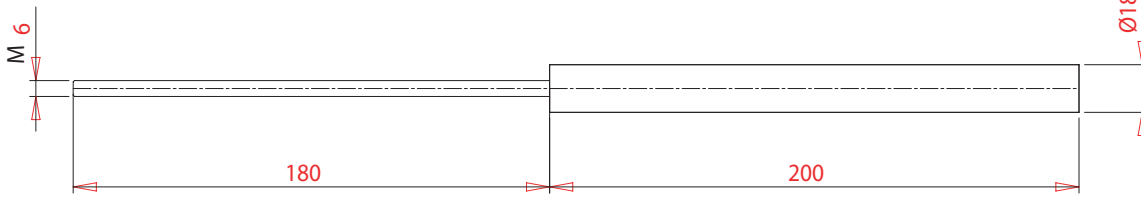

TEMPOMATIC

s.r.l

ANODI

DISEGNO

CODICI E
DIMENSIONIA182001806
18X200
M6X180A202001806
20X200
M6X180A20250106
20X250
M6X10A28120106
28X120
M6X10A181001806
18X100
M6X180A20400106
20X400
M6X10A201101806
20X110
M6X180