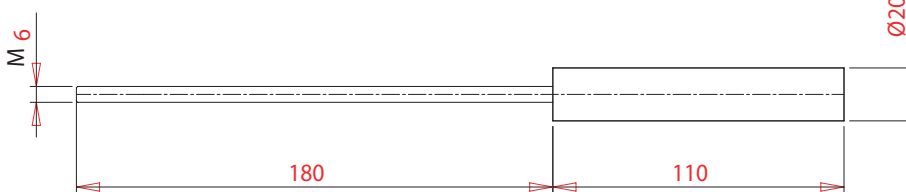

TEMPOMATIC

s.r.l

ANODI

DISEGNO

CODICI E
DIMENSIONIA182001806
18X200
M6X180A202001806
20X200
M6X180A20250106
20X250
M6X10A28120106
28X120
M6X10A181001806
18X100
M6X180A20400106
20X400
M6X10A201101806
20X110
M6X180