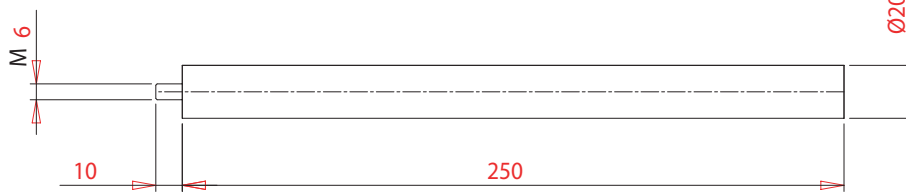

TEMPOMATIC

s.r.l

ANODI

DISEGNO

CODICI E
DIMENSIONIA182001806
18X200
M6X180A202001806
20X200
M6X180A20250106
20X250
M6X10A28120106
28X120
M6X10A181001806
18X100
M6X180A20400106
20X400
M6X10A201101806
20X110
M6X180