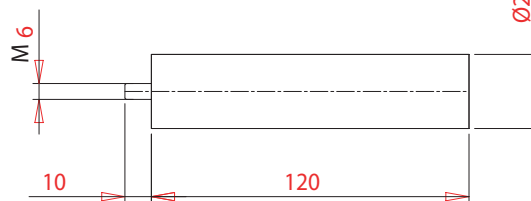

TEMPOMATIC

s.r.l

ANODI

DISEGNO

CODICI E
DIMENSIONIA182001806
18X200
M6X180A202001806
20X200
M6X180A20250106
20X250
M6X10A28120106
28X120
M6X10A181001806
18X100
M6X180A20400106
20X400
M6X10A201101806
20X110
M6X180